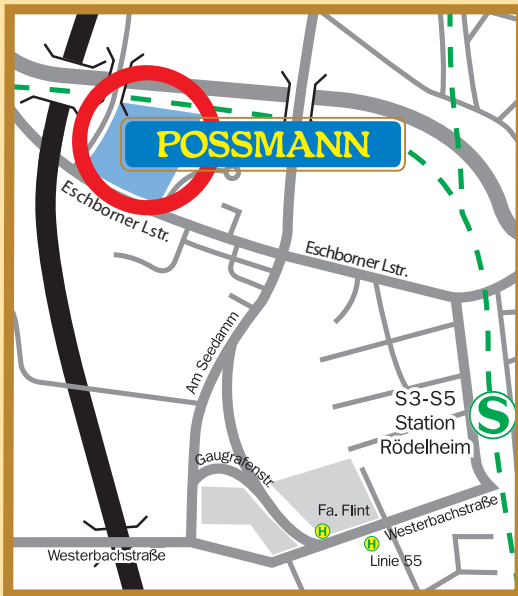

## Anreiseplan für unsere Kunden und unsere Besucher

### von Norden:

Über die A5 kommend,  
am Kreuz Frankfurt-West  
in Richtung Rödelheim (A648)  
einordnen. Ausfahrt Rödelheim  
abfahren, rechts in die  
Westerbachstraße (Rödelheim) einbiegen.  
Geradeaus, an der Ampel bei Fa. Flint links.  
Dem Straßenverlauf folgen, an der nächsten Ampel  
links in die Eschborner Landstraße (Gewerbegebiet) abbiegen.  
Sie finden uns nach ca. 500 m auf der rechten Seite.

### von Westen:

Über die A66 kommend, am Eschborner Dreieck  
in Richtung Frankfurt Stadtmitte (A648) einordnen.  
Ausfahrt Rödelheim abfahren, rechts in die Westerbachstraße (Rödelheim) einbiegen. Weiter wie oben beschrieben...

### von Süden:

Über die A5 kommend, am Kreuz Frankfurt-West in Richtung Wiesbaden (A648) einordnen. Ausfahrt Rödelheim abfahren, rechts in die Westerbachstraße (Rödelheim) einbiegen. Weiter wie oben beschrieben...